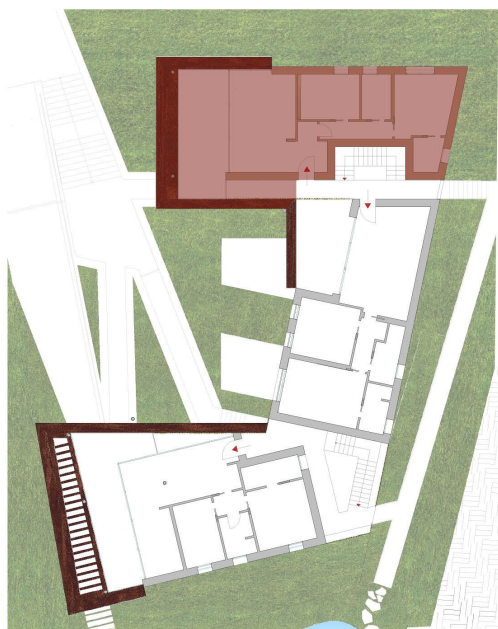

APPARTAMENTO G

PRIMO PIANO

VANO	SUPERFICIE UTILE (mq)
Living	31.55
Disimpegno	4.98
Bagno	5.19
Camera	10.99
Camera padronale	14.03
Bagno	3.83
Sup. Netta (mq)	70.57
Sup. Lorda (mq)	96.75
Terrazza (mq)	21.50
Sup. Commerciale (mq)	107.50

SCALA - 1:100