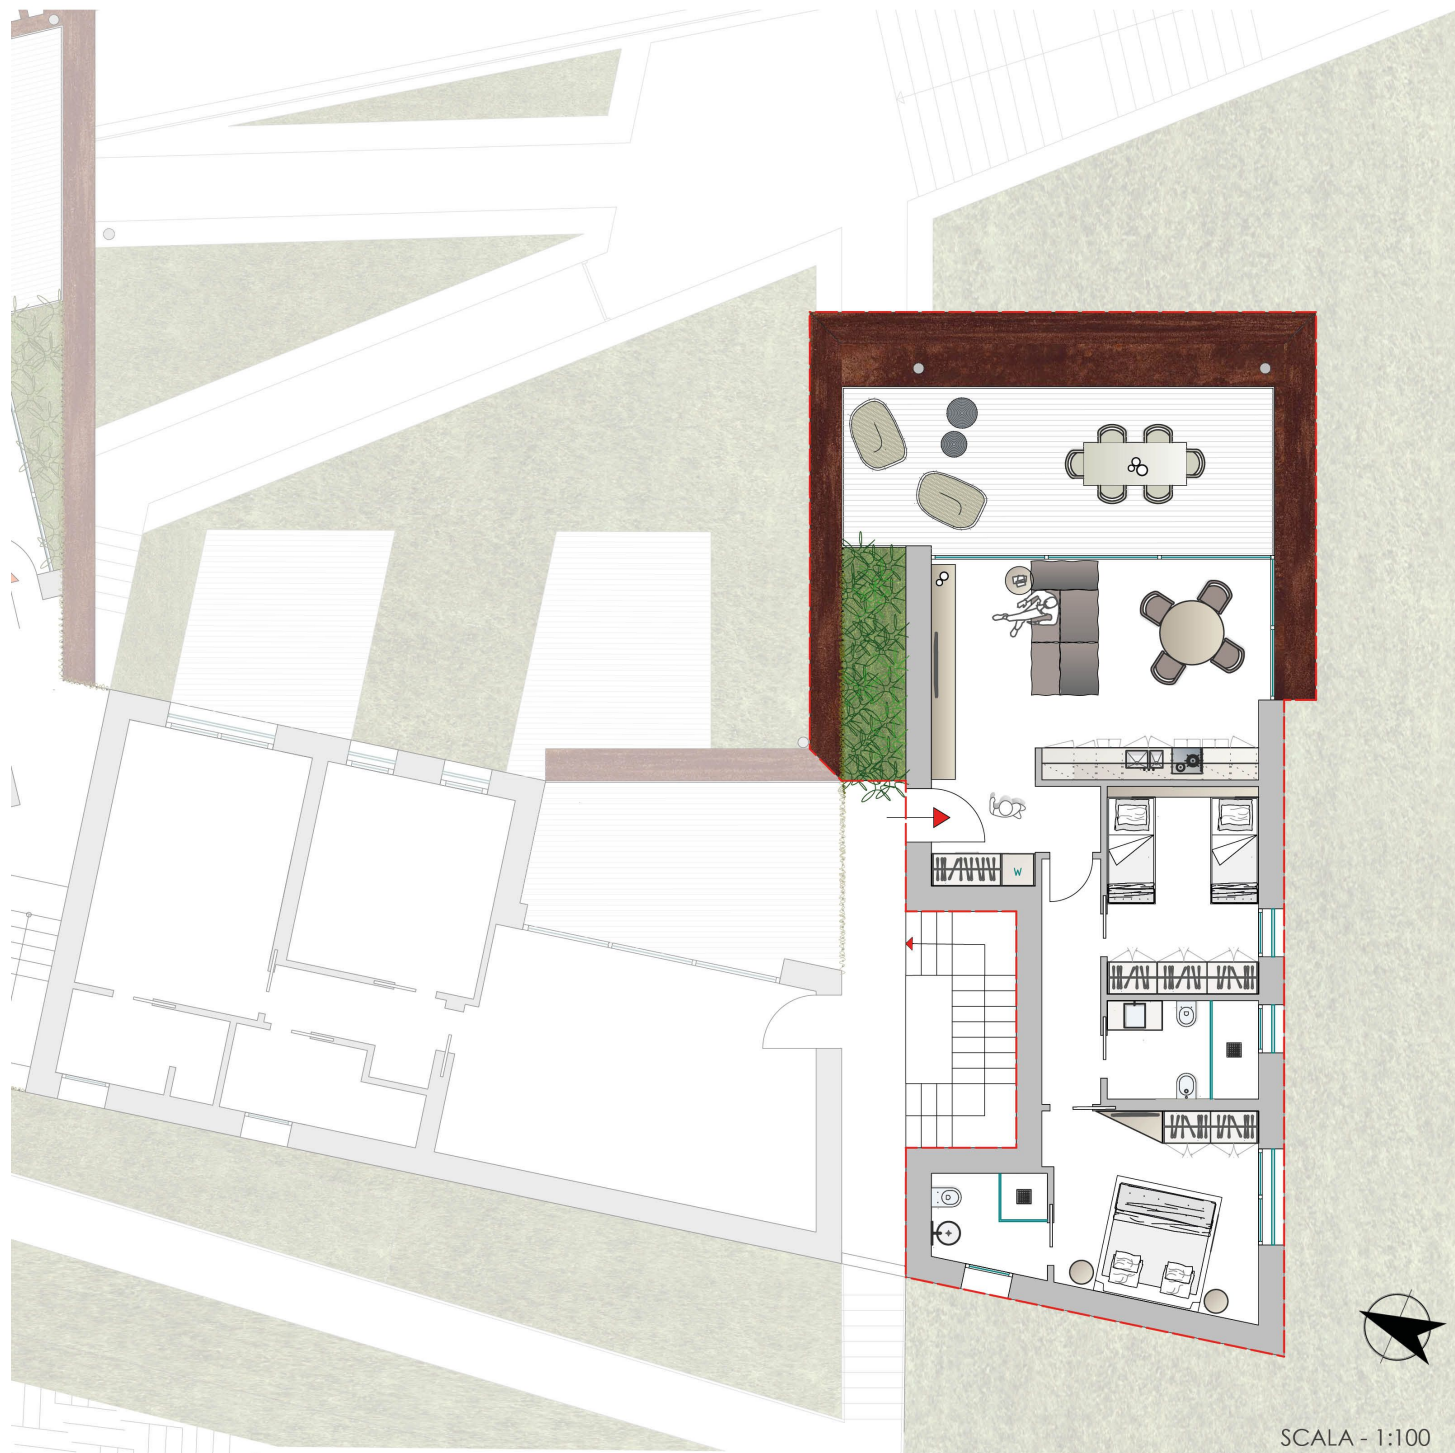

APPARTAMENTO G

PRIMO PIANO

VANO	SUPERFICIE UTILE (mq)
Living	31.55
Disimpegno	4.98
Bagno	5.19
Camera	10.99
Camera padronale	14.03
Bagno	3.83
Sup. Netta (mq)	70.57
Sup. Lorda (mq)	96.75
Terrazza (mq)	21.50
Sup. Commerciale (mq)	107.50

SCALA - 1:100