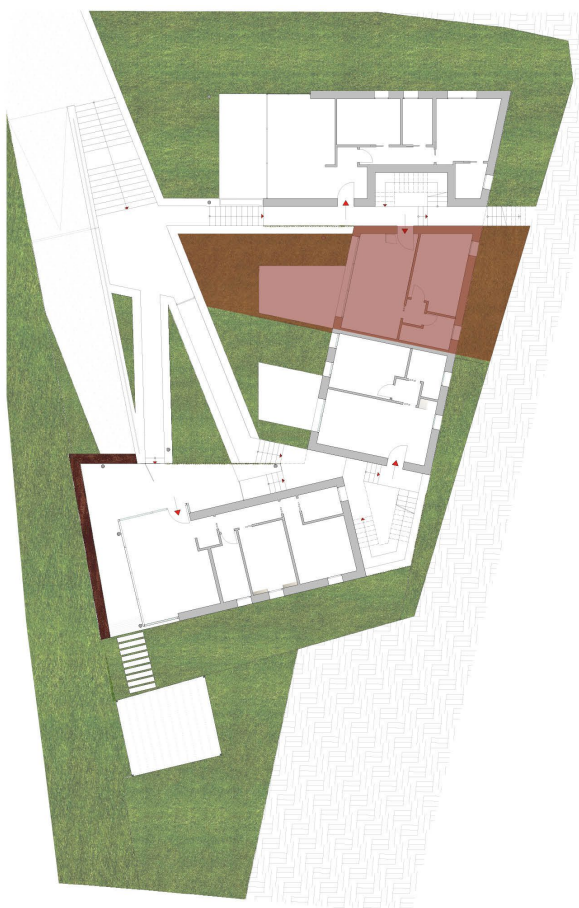

APPARTAMENTO C

PIANO TERRA

VANO	SUPERFICIE UTILE (mq)
Living	22.10
Disimpegno	1.75
Bagno	4.99
Camera	14.50
Sup. Netta (mq)	43.34
Sup. Lorda (mq)	54.05
Terrazza (mq)	17.89
Giardino (mq)	55.33
Sup. Commerciale (mq)	71.29

SCALA - 0:100