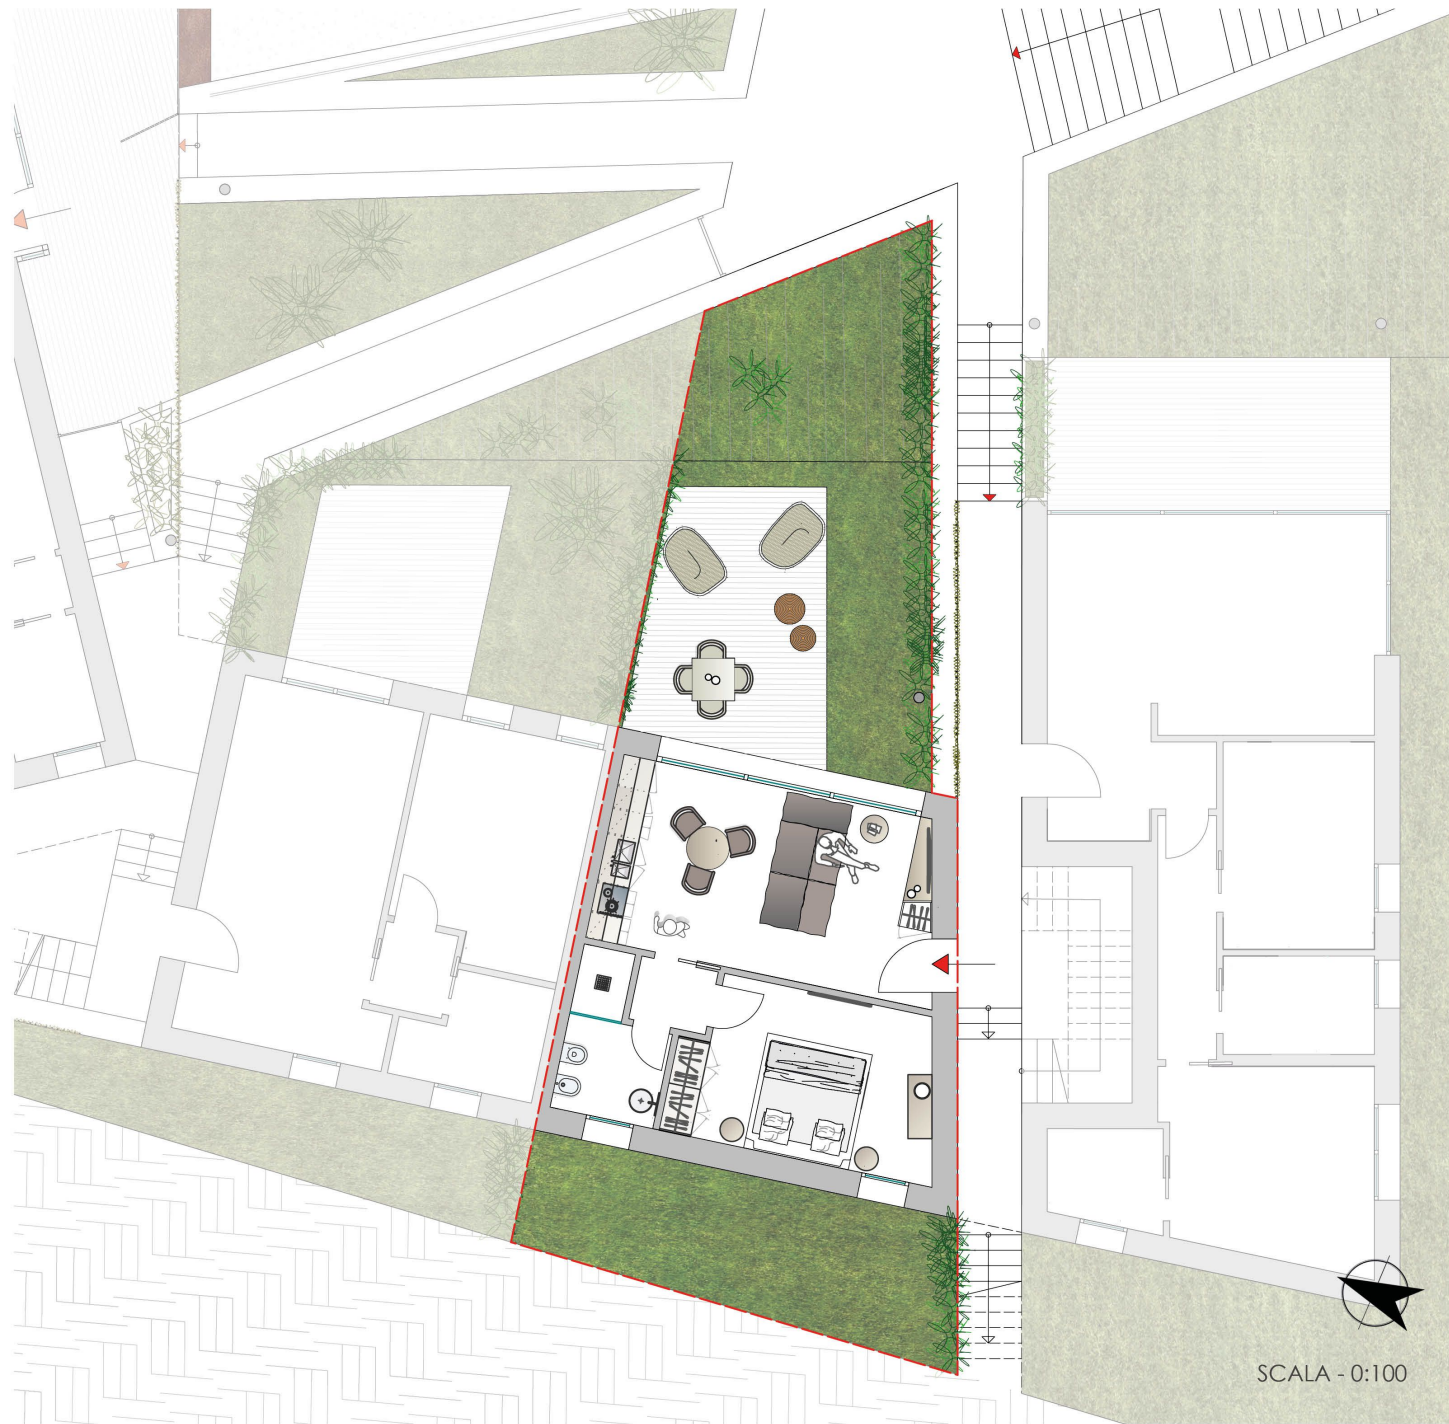

APPARTAMENTO C

PIANO TERRA

VANO	SUPERFICIE UTILE (mq)
Living	22.10
Disimpegno	1.75
Bagno	4.99
Camera	14.50
Sup. Netta (mq)	43.34
Sup. Lorda (mq)	54.05
Terrazza (mq)	17.89
Giardino (mq)	55.33
Sup. Commerciale (mq)	71.29

SCALA - 0:100