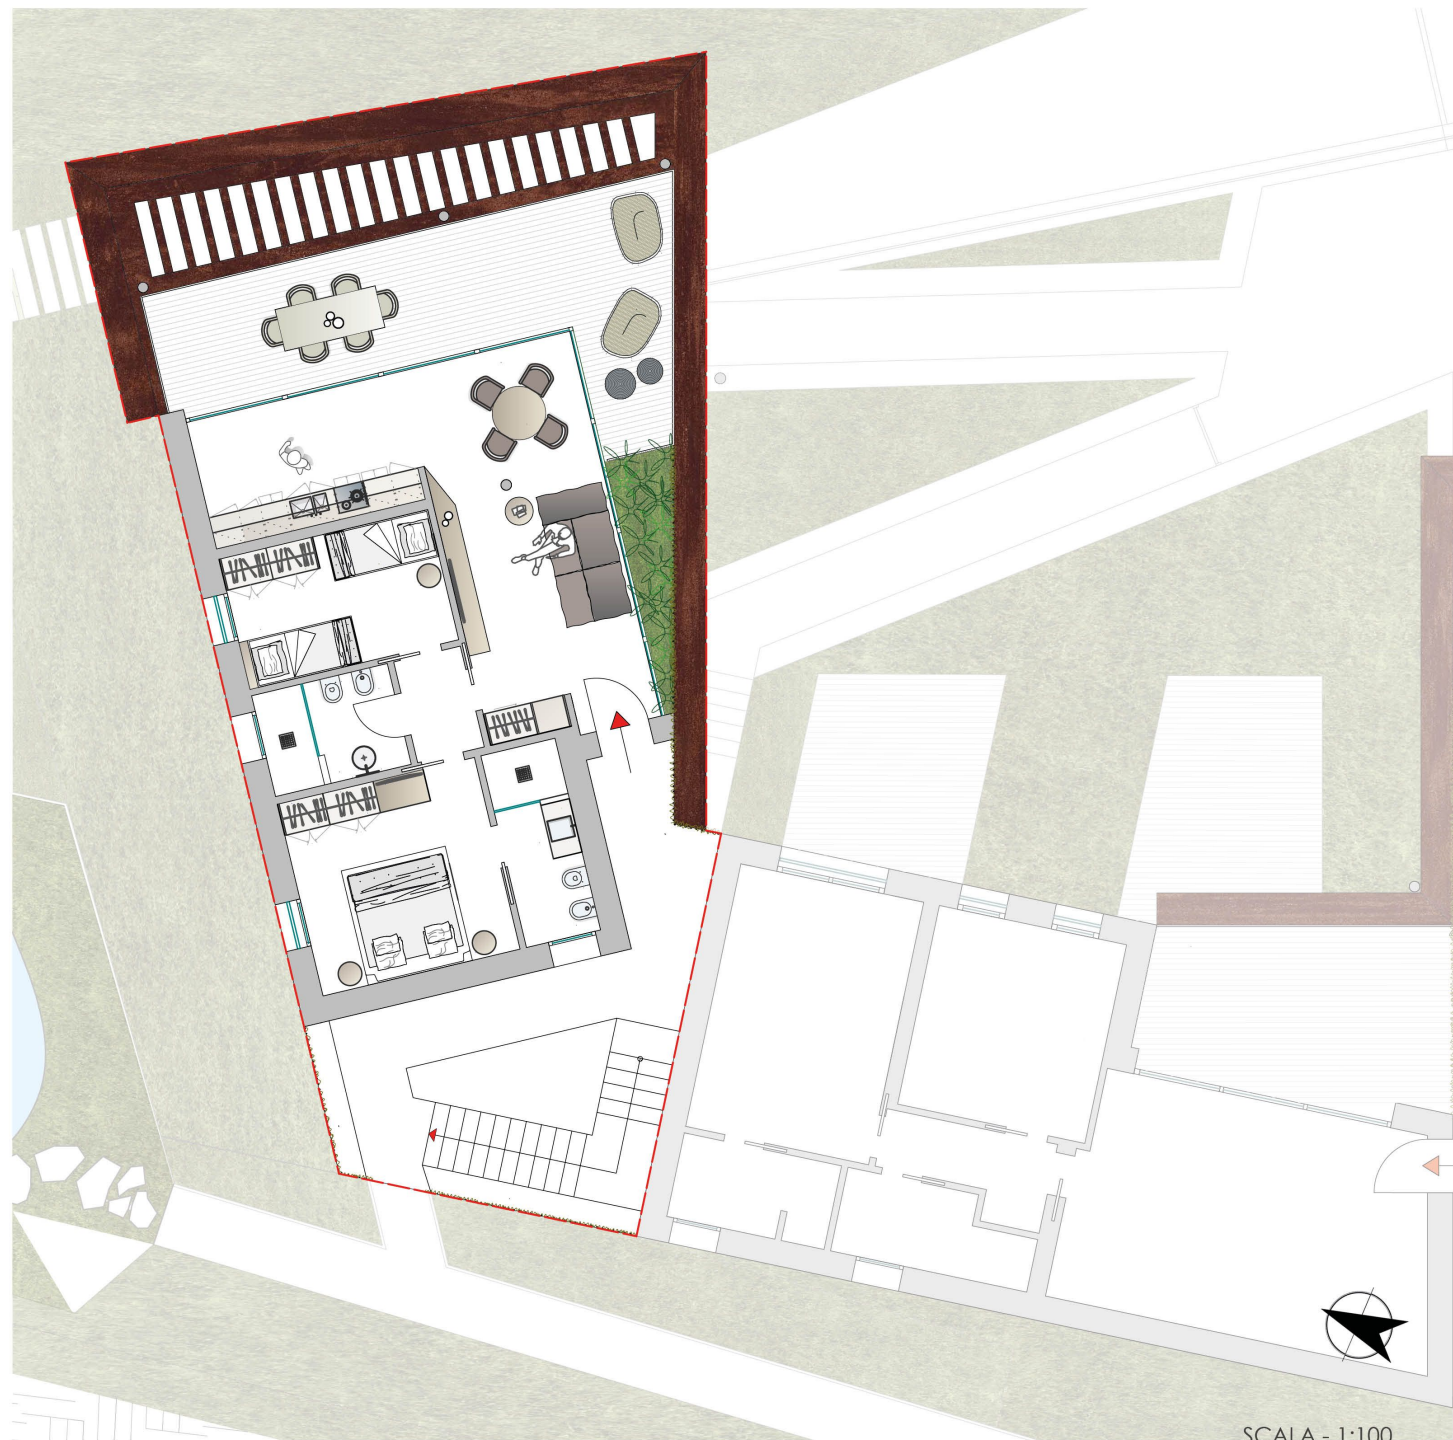

# APPARTAMENTO E PRIMO PIANO

VANO	SUPERFICIE UTILE (mq)
Living	33.90
Disimpegno	2.49
Bagno	5.22
Camera	10.23
Camera padronale	13.57
Bagno	5.10
Sup. Netta (mq)	70.51
Sup. Lorda (mq)	85.11
Terrazza (mq)	28.38
Sup. Commerciale (mq)	99.30

SCALA - 1:100