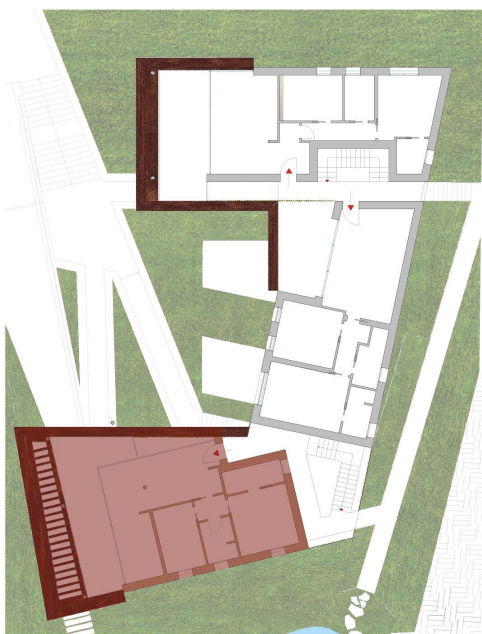

# APPARTAMENTO E PRIMO PIANO

VANO	SUPERFICIE UTILE (mq)
Living	33.90
Disimpegno	2.49
Bagno	5.22
Camera	10.23
Camera padronale	13.57
Bagno	5.10
Sup. Netta (mq)	70.51
Sup. Lorda (mq)	85.11
Terrazza (mq)	28.38
Sup. Commerciale (mq)	99.30

SCALA - 1:100